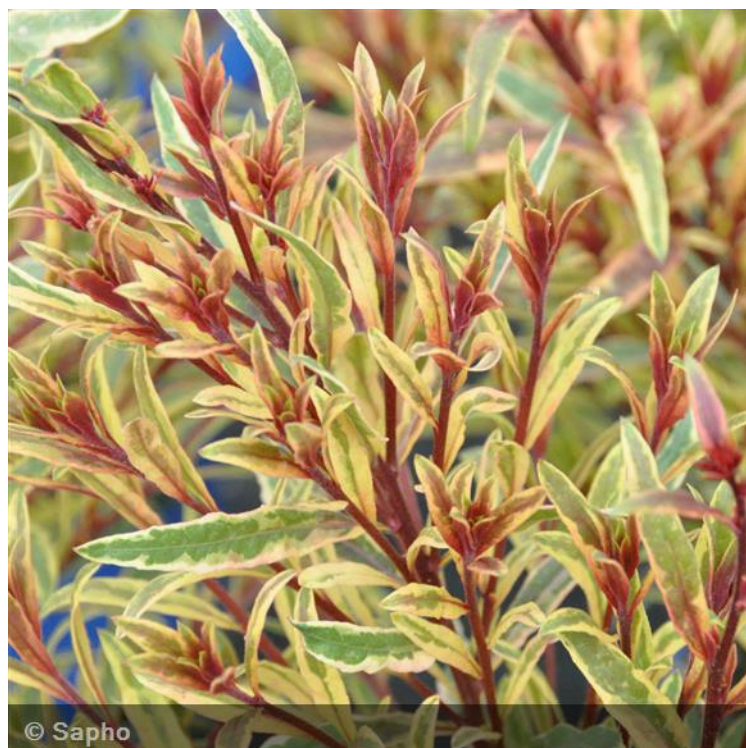

C.O.V / C.O.V Européen

Protection uniquement par marque

© Sapho

sapho
DES PLANTES DE BONNE NATURE

Éditeur de nouveautés végétales pour le jardin

POUR PLUS D'INFORMATIONS
RENDEZ-VOUS SUR

www.sapho.fr