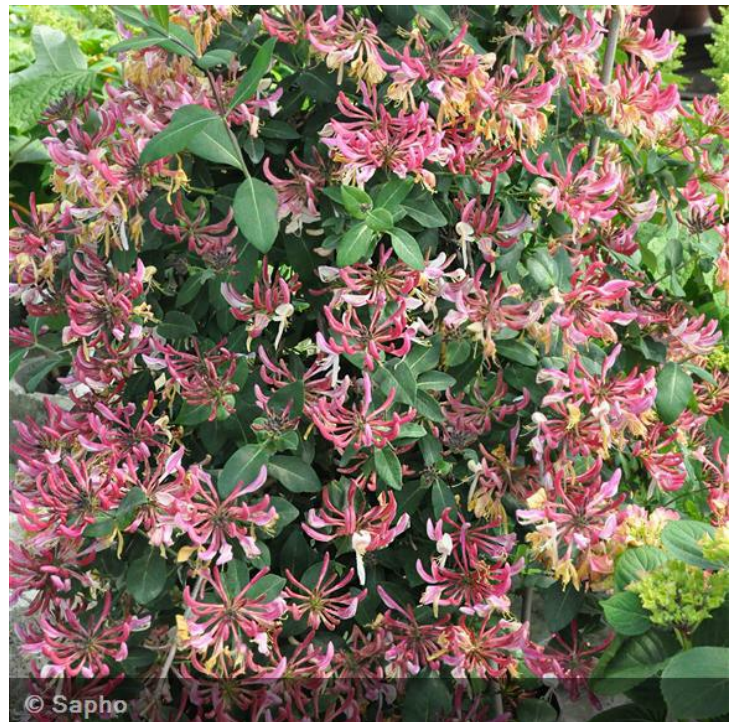

C.O.V / C.O.V Européen

EU 30243

© Sapho

sapho
DES PLANTES DE BONNE NATURE

Éditeur de nouveautés végétales pour le jardin

POUR PLUS D'INFORMATIONS
RENDEZ-VOUS SUR

www.sapho.fr