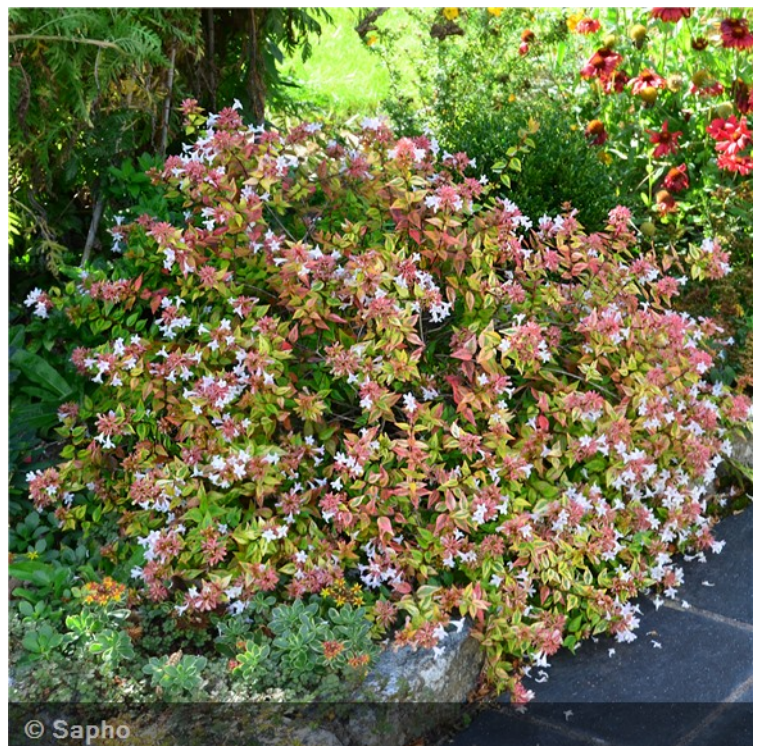

# Abelia x grandiflora 'Kaleidoscope'

*Un kaleidoscope sans cesse renouvelé, très apprécié des jardiniers.*

Cet arbuste au feuillage persistant, panaché vert clair et jaune doré au printemps, se couvre de jeunes pousses orangées, puis rouge écarlate de la fin de l'été jusqu'en hiver. Ces teintes sont susceptibles de variations selon l'exposition, le climat et la nature du sol.

Son port est compact et régulier.

En été, la floraison légèrement parfumée, blanche, offre un beau contraste avec les tiges pourpres.

A protéger dans les régions à hiver froid.

© Sapho

© Sapho