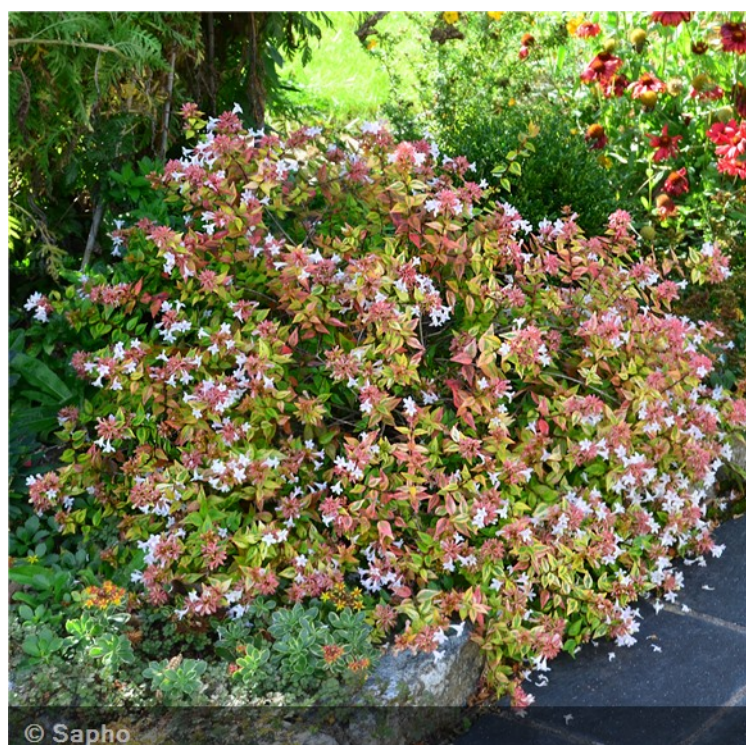

Abelia x grandiflora 'Kaleidoscope'

*Ein immer wieder frisches Kaleidoskop,
vom Gärtner sehr geschätzt.*

Immergrüner Strauch mit einer Mischung hellgrüner und göldlich-gelber Blätter im Frühjahr. Zum Ende des Sommers bis in den Winter bilden sich orangefarbene und später scharlachrote Triebe. Die Farbtöne können je nach Standort, Klima und Boden variieren. Die weißen, leicht duftenden Blüten bilden einen schönen Kontrast zu den purpurnen Stängeln. Kompakter, regelmäßiger Wuchs. Pflanze muss in kalten Zonen im Winter geschützt werden.

das gesamte
Jahr

Gezüchtet von

Panoramic Farm

Editor

Sapho

Sortenschutz / Eu-Sortenschutz

EU 25403

sapho
DES PLANTES DE BONNE NATURE