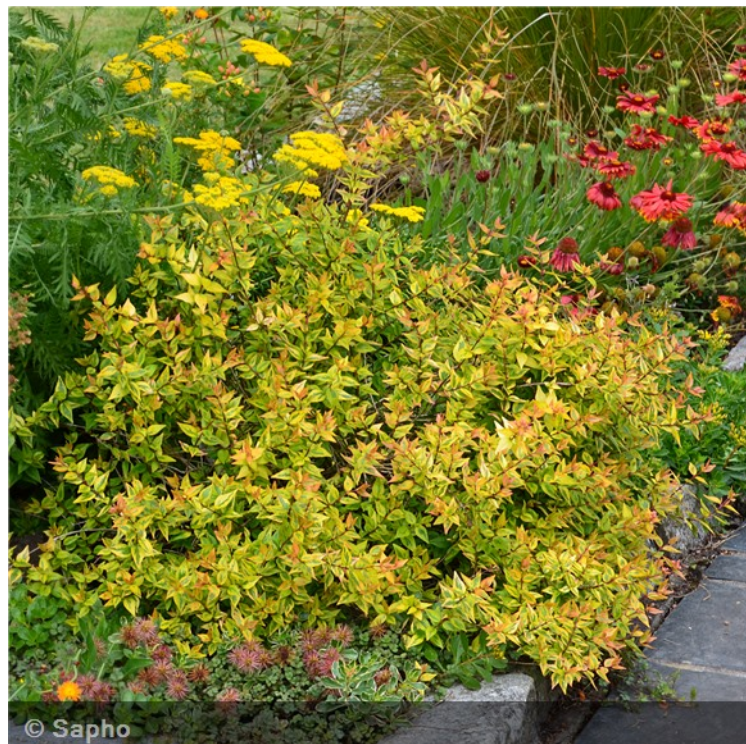

Abelia x grandiflora 'Kaleidoscope'

*Ein immer wieder frisches Kaleidoskop,
vom Gärtner sehr geschätzt.*

Immergrüner Strauch mit einer Mischung hellgrüner und göldlich-gelber Blätter im Frühjahr. Zum Ende des Sommers bis in den Winter bilden sich orangefarbene und später scharlachrote Triebe. Die Farbtöne können je nach Standort, Klima und Boden variieren. Die weißen, leicht duftenden Blüten bilden einen schönen Kontrast zu den purpurnen Stängeln. Kompakter, regelmäßiger Wuchs. Pflanze muss in kalten Zonen im Winter geschützt werden.

Eigenschaften

0,50 /
0,80 m

0,80 /
1,20 m

06 - 10

-10°C

Interessant im

Sommer

Frühling