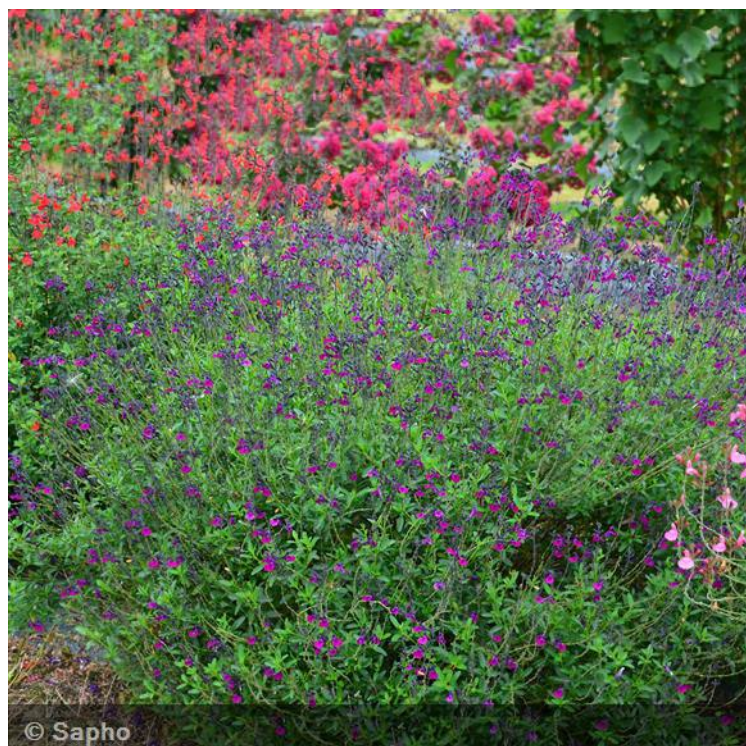

Salvia x jamensis VIOLETTE DE LOIRE® 'Barsal'

Originelles Violett von Mai bis zu den ersten Frösten.

Mit VIOLETTE DE LOIRE® ist unser Salbei-Angebot um einen ungewohnten Farbton reicher: die Blüten sind von einem samtigen, intensiven Violett, aufgehellert in ihrer Mitte durch einen blauvioletten Ton. Die Blüte beginnt üppig im Mai und dauert bis zu den ersten Frösten. Diese Sorte wächst aufrecht und ist gut verzweigt. Die Blätter sind dunkel, halb-wintergrün und aromatisch. Es sind pflegeleichte Pflanzen für den Garten oder den Topf.

© Sapho

Eigenschaften

0,60 m

0,60 m

05-10

-10°C

Interessant im

Frühling

Sommer

Herbst

Gezüchtet von

BARRAULT Horticulture

Editor

Sapho

Sortenschutz / Eu-Sortenschutz

EU 38533