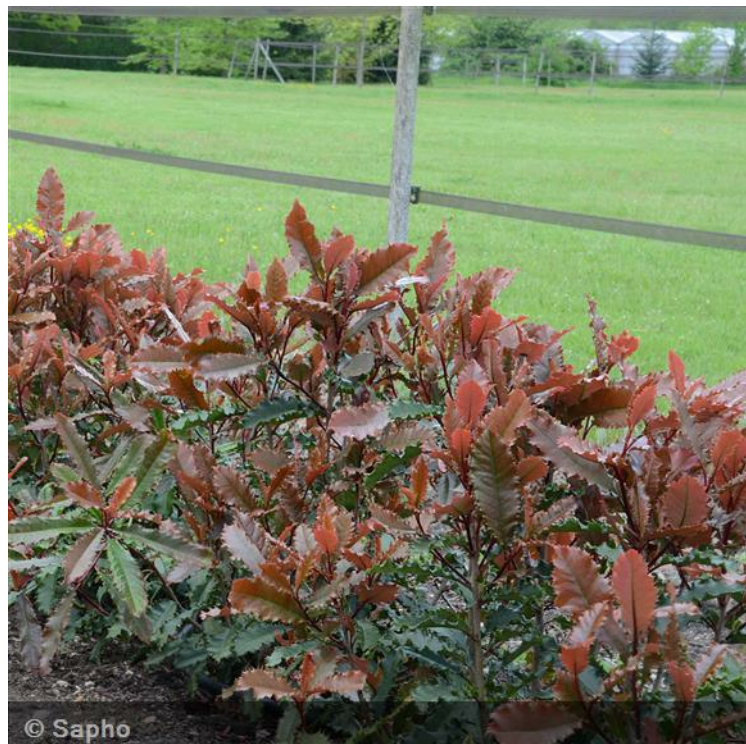

Photinia serratifolia **CRUNCHY® 'REV100'**

Glanzmispel mit originellem Laub: schokofarbene, gezahnte Blätter

Originell bei dieser Glanzmispel ist das Laub: die gewellte Blattspreite ist gut gezahnt, die jungen zuerst kupferroten Austriebe bekommen eine spektakuläre Schokofärbung und werden dann dunkelgrün.

Diese in Baumschulen jahrelang getestete Züchtung verhält sich gut: schön und gut verzweigt in Kästen, schneller Wuchs. CRUNCHY® ist rustikal, wintergrün und gut mehltresistent.

Empfehlenswert für Schnitt- oder Freihecken.

Eigenschaften

2,00 /
3,00 m

1,20 /
1,50 m

04 - 06

-15°C

Interessant im

Frühling

Gezüchtet von