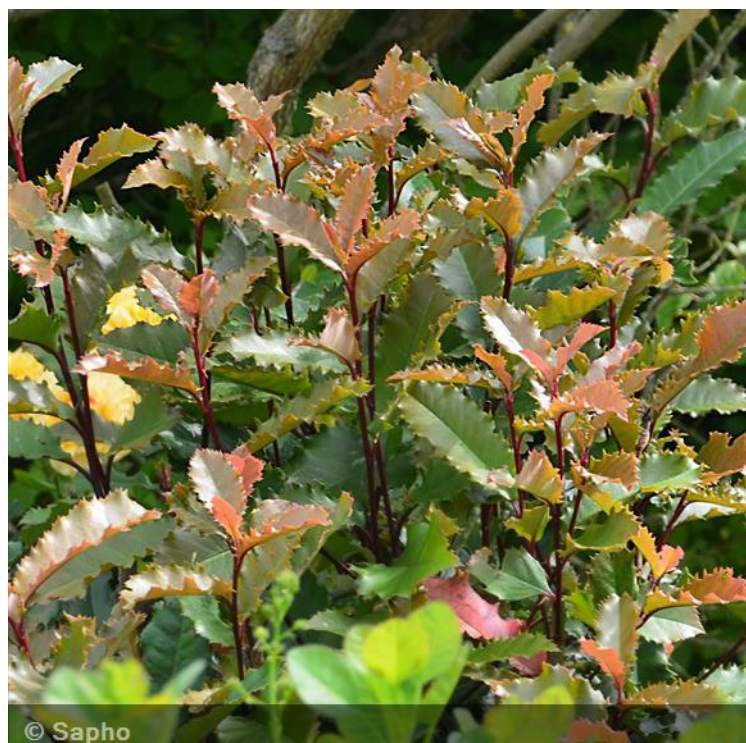

Photinia serratifolia **CRUNCHY® 'REV100'**

Glanzmispel mit originellem Laub: schokofarbene, gezahnte Blätter

Originell bei dieser Glanzmispel ist das Laub: die gewellte Blattspreite ist gut gezahnt, die jungen zuerst kupferroten Austriebe bekommen eine spektakuläre Schokofärbung und werden dann dunkelgrün.

Diese in Baumschulen jahrelang getestete Züchtung verhält sich gut: schön und gut verzweigt in Kästen, schneller Wuchs. CRUNCHY® ist rustikal, wintergrün und gut mehltresistent.

Empfehlenswert für Schnitt- oder Freihecken.

Eigenschaften

2,00 /
3,00 m

1,20 /
1,50 m

04 - 06

-15°C

Interessant im

Frühling

Gezüchtet von