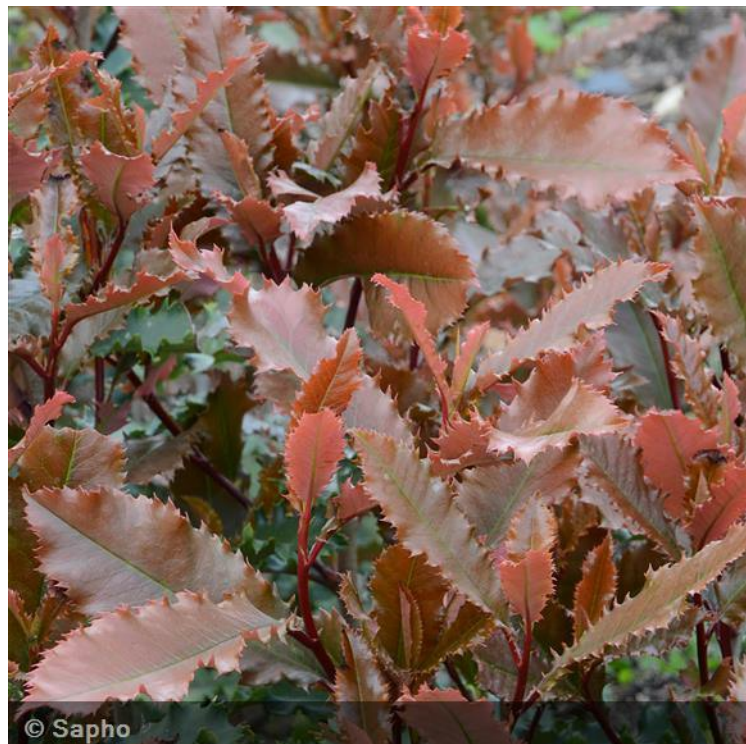

Photinia serratifolia CRUNCHY® 'REV100'

Glanzmispel mit originellem Laub: schokofarbene, gezahnte Blätter

Originell bei dieser Glanzmispel ist das Laub: die gewellte Blattspreite ist gut gezahnt, die jungen zuerst kupferroten Austriebe bekommen eine spektakuläre Schokofärbung und werden dann dunkelgrün.

Diese in Baumschulen jahrelang getestete Züchtung verhält sich gut: schön und gut verzweigt in Kästen, schneller Wuchs. CRUNCHY® ist rustikal, wintergrün und gut mehltresistent.

Empfehlenswert für Schnitt- oder Freihecken.

Eigenschaften

2,00 /
3,00 m

1,20 /
1,50 m

04 - 06

-15°C

Interessant im

Frühling

Gezüchtet von