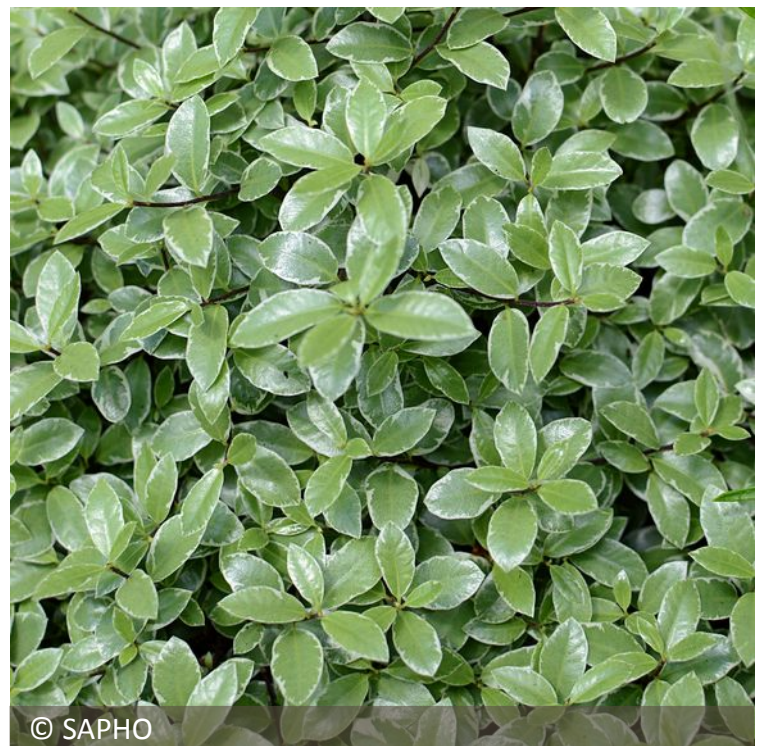

Pittosporum tenuifolium 'Silver Ball'

Eine silberne Kugel für niedrige Hecken oder als Solitär.

Der kompakte 'Silver Ball' bildet von Natur eine Kugel von weniger als 1 m mit anhaltendem, elegantem Laub. Die kleinen grün-grauen Blätter sind fein crème-weiß gerändert. Schnell wachsend, sehr verzweigt vom Boden an, resistent gegen Trockenheit, Wind und Gischt ist er ideal für kleine Flächen, niedrige Hecken, Töpfe oder als Topiarie wie ein Buchs.

Eigenschaften

0,70 m
/ 0,80 m

0,70 m
/ 0,80 m

© SAPHO

© SAPHO

Interessant im

Das gesamte Jahr

Gezüchtet von
Mark, Rachelle FYFE