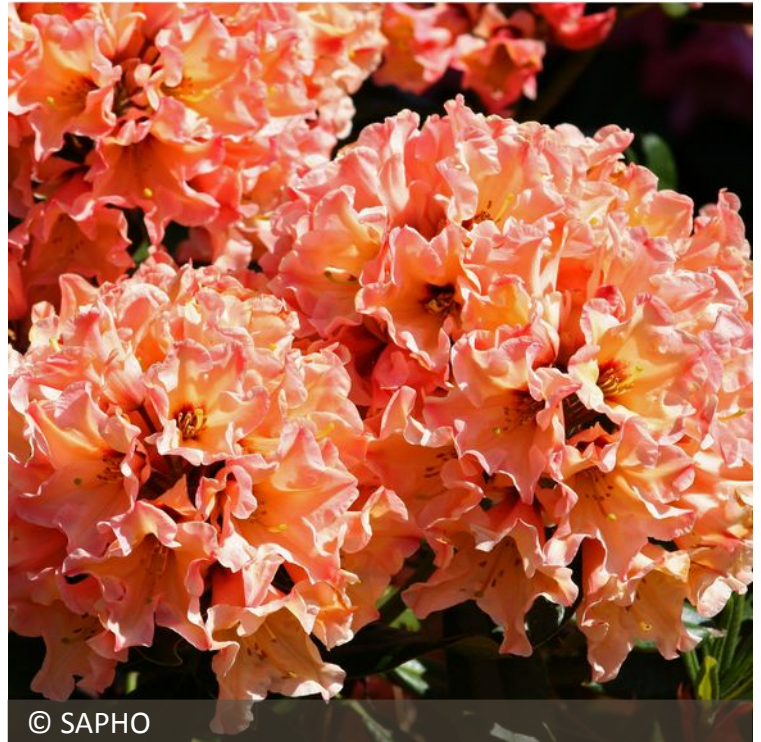

Rhododendron Lady Lasa® 'BOUTI0150'

Ein Camaïeu von Koralle und Lachs

Sehr trendy, diese blühfreudige Sorte mit schön runden Blütenständen - Lady Lasa® ist ein kleiner Rhododendron, eine runde, kompakte recht zwergwüchsige, gut krankheitsresistente Pflanze. Die Jungtriebe sind braun-purpur, die länglichen Blätter gehen dann von hell- in dunkelgrün über. Die vielen großen, runden Blütenknospen öffnen sich Ende April zu leuchtenden Bouquets.

© SAPHO

Eigenschaften

0.80 m
/ 1.00 m1.00 m
/ 1.20 m

04-05

15 cm

-15°C

Interessant im

Frühling