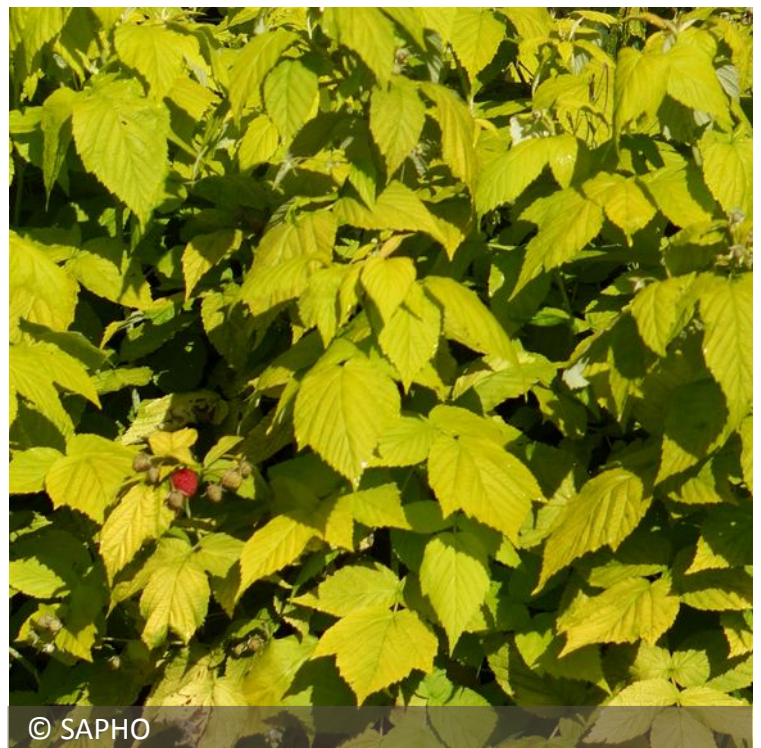

Rubus idaeus

GROOVY 'Jdeboer005'

Pour un petit jardin ornemental et gourmand !

Rubus idaeus Groovy est un framboisier nain au feuillage lumineux et attractif : jaune orangé au printemps, jaune d'or en été. Très compact, peu épineux, il est la réponse aux envies de jardin décoratif et gourmand, même dans de petits espaces, en pot ou en pleine terre.

Groovy donne des fruits dès la première année, de grosses framboises rouges et sucrées. Facile d'entretien et productif, il se taille simplement en début de printemps.

Caractéristiques

1.50 m

0.75 m

2-3 cm

06-09

-35°C

Saisons(s) d'intérêt

Printemps

Été

Automne

Obtention

Jan De BOER Vitis-Idaea B.V.

Edition

SAPHO

C.O.V. / C.O.V Européen

Protection par COV européen

© SAPHO

© SAPHO