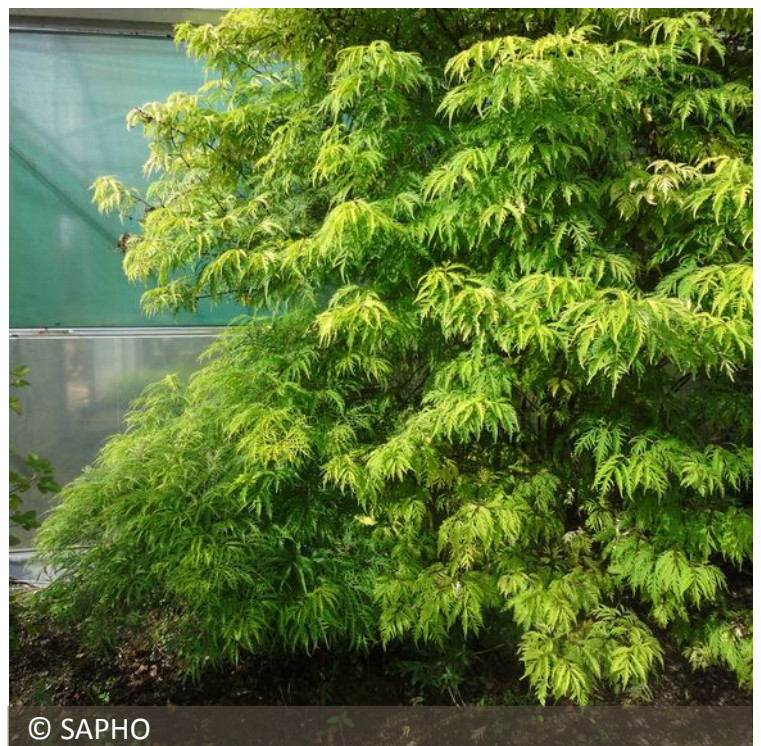

SAMBUCUS WELSH GOLD 'WALFINB'

L'élégance au jardin, avec ce sureau original

Voici un sureau original et très ornemental. Ses feuilles finement laciniées évoluent du doré au vert jaune lumineux. Son port élégant, étagé, pourraient le faire ressembler à un érable japonais. La floraison est précoce, formant des grappes de fleurs blanches en fin de printemps, suivie par de magnifiques baies rouges attractives en été. De croissance modérée et facile à cultiver, Sambucus Welsh Gold trouvera sa place dans tous les jardins.

Caractéristiques

1.20 m

1.00 m

04

12-15 cm

Parfumé

Saisons(s) d'intérêt

Printemps

Été

Obtention

Alan G. WALMSLEY , Sally E. BROOKS

Edition

SAPHO

C.O.V. / C.O.V Européen

Protection par COV européen

© SAPHO

© SAPHO