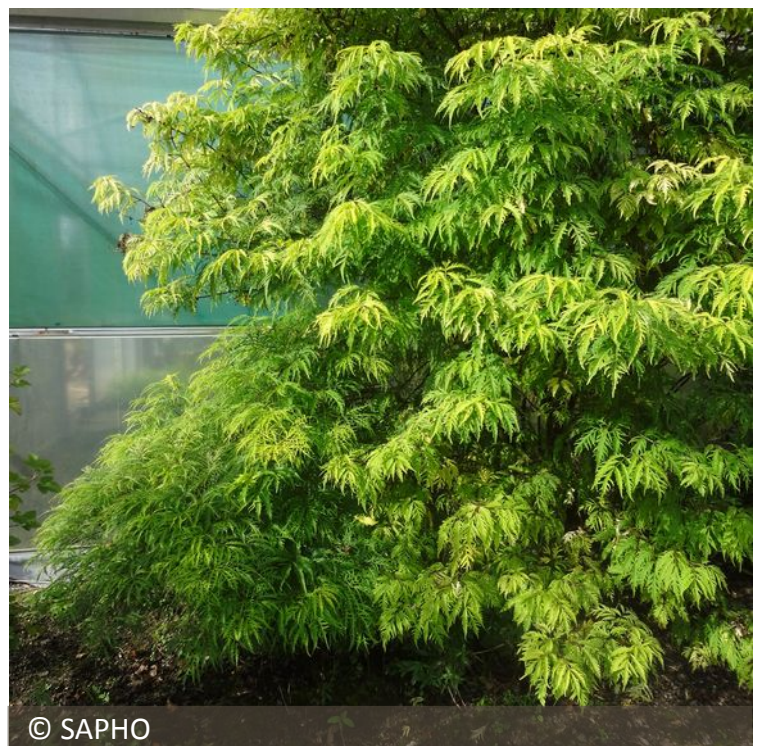

© SAPHO

sapho
DES PLANTES DE BONNE NATURE

Vertrieb von neuen Pflanzzüchtungen
für den Garten

WENN SIE MEHR WISSEN MÜCHTEN,
KLICKEN SIE AUF

www.sapho.fr